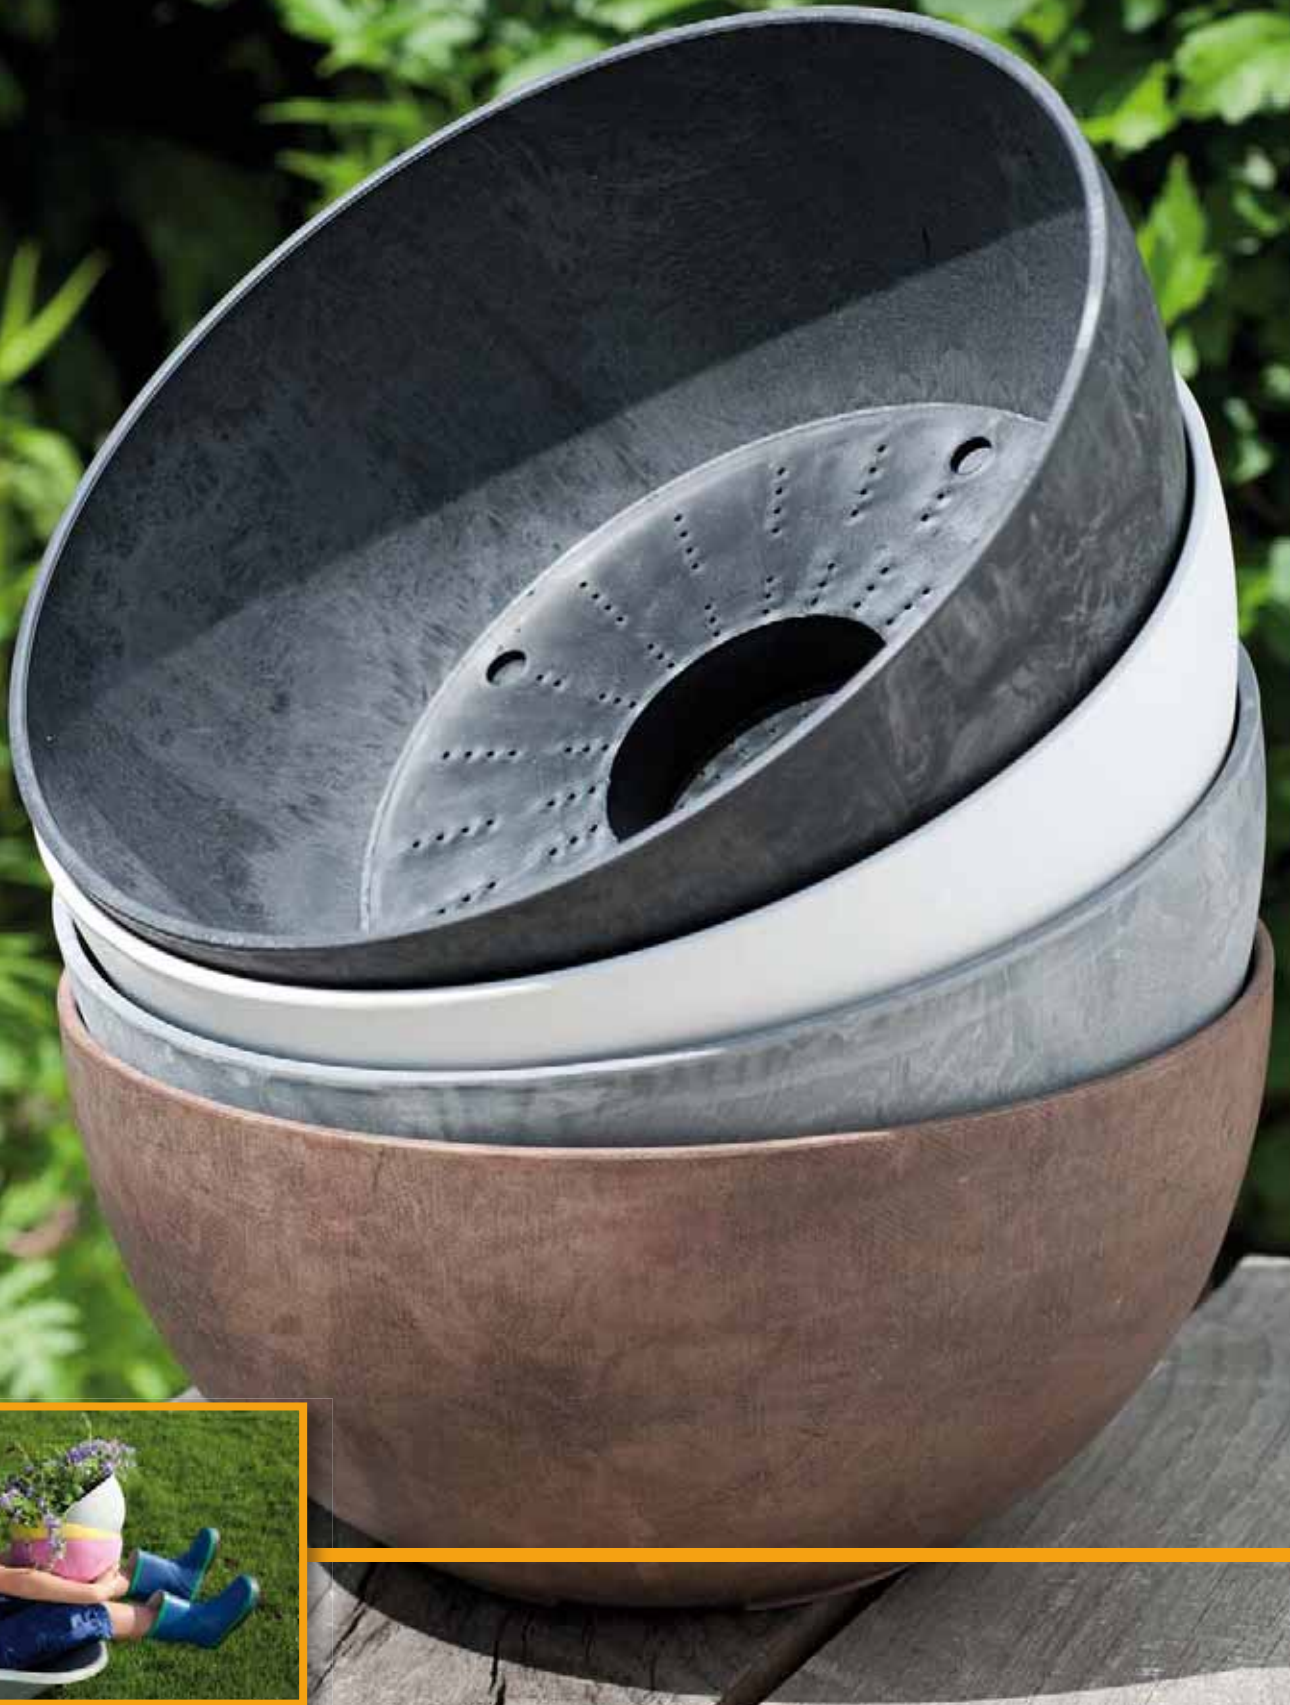

ARTSTONE

.....Fiona.....